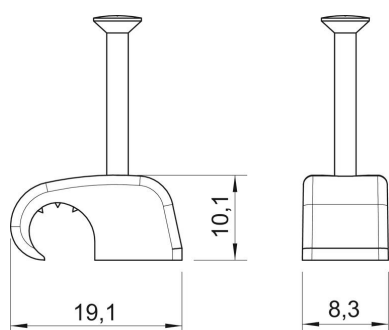

Fișă tehnică

Clemă adezivă tip 2026, gri deschis

Număr articol: 2228734

Haft-Clip, pentru prinderea pe conductor

PP Polipropilenă

Date de bază

| | |
|------------------------------------|-----------------------|
| Număr articol | 2228734 |
| Tip | 2026 35 LGR |
| Denumirea 1 | Clips Haft |
| Producător | OBO |
| Dimensiune | 7-12mm, L35 |
| Culoare | gri deschis; RAL 7035 |
| Material | Polipropilenă |
| Cea mai mică unitate de vânzare VK | 100 |
| Unitate de măsură pentru cantități | Bucată |
| Greutate | 0,135 kg |
| Unitate de măsură | kg/100 buc. |

Fișă tehnică

Clemă adezivă tip 2026, gri deschis

Număr articol: 2228734

Dimensiuni

| | |
|---------------|---------|
| Dimensiune B | 8,3 mm |
| Dimensiunea H | 10,1 mm |
| Dimensiune L | 19,1 mm |

Fișă tehnică

Clemă adezivă tip 2026, gri deschis

Număr articol: 2228734

Date tehnice

| | |
|----------------------------|----------------------------------|
| Clemă dublă | nu |
| Formă | rotund (pentru conductor rotund) |
| pentru diametru cablu max. | 12 mm |
| pentru diametru cablu min. | 7 mm |
| pentru diametru cui | 2 x 35 |
| călit | da |
| fără halogeni | da |
| cu cui | da |
| Lungime cui | 35 mm |
| Rezistență la șoc | da |
| Blocare țevă | nu |