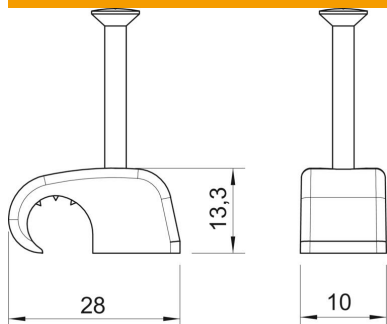

Fișă tehnică

Clemă adezivă tip 2027, gri deschis

Număr articol: 2228831

Haft-Clip, pentru prinderea pe conductor

PP Polipropilenă

Date de bază

Număr articol	2228831
Tip	2027 30 LGR
Denumirea 1	Clips Haft
Producător	OBO
Dimensiune	10-14mm, L30
Culoare	gri deschis; RAL 7035
Material	Polipropilenă
Cea mai mică unitate de vânzare VK	100
Unitate de măsură pentru cantități	Bucată
Greutate	0,172 kg
Unitate de măsură	kg/100 buc.
Amprenta CO (GWP) de la leagăn la poartă	0,0069 kg COe / 1 Bucată

Fișă tehnică

Clemă adezivă tip 2027, gri deschis

Număr articol: 2228831

Dimensiuni

Dimensiune B	10 mm
Dimensiunea H	13,3 mm
Dimensiune L	28 mm

Date tehnice

Clemă dublă	nu
Formă	rotund (pentru conductor rotund)
pentru diametru cablu max.	14 mm
pentru diametru cablu min.	10 mm
pentru diametru cui	2,0 x 30
călit	da
fără halogeni	da
cu cui	da
Rezistență la șoc	da
Blocare țevă	nu