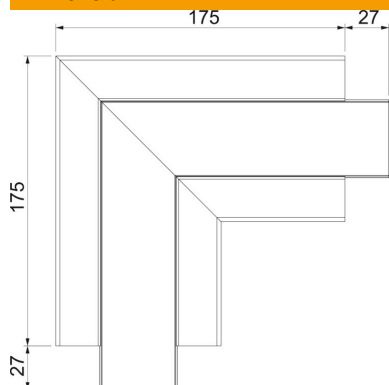

Fișă tehnică

Cot plan pentru canalul de montaj aparate Rapid 45-2 tip
GK-53100

Număr articol: 6113080

Cot plan pentru schimbarea direcției canalelor pentru montaj aparate Rapid 45-2.

PVC Policlorură de vinil

Date de bază

Număr articol	6113080
Tip	GK-FS53100RW
Denumirea 1	Cot plan
Denumirea 2	SIGNA BASE 70x170 9010
Producător	OBO
Dimensiune	200x200x100
Culoare	alb pur; RAL 9010
Material	Policlorură de vinil
Cea mai mică unitate de vânzare VK	1
Unitate de măsură pentru cantitate	Bucată
Greutate	34,6 kg
Unitate de măsură	kg/100 buc.

Fișă tehnică

Cot plan pentru canalul de montaj aparate Rapid 45-2 tip
GK-53100

Număr articol: 6113080

Dimensiuni

Lungime	175 mm
Lățimea	100 mm
Înălțime	53 mm

Date tehnice

Numărul capacelor	1
Variantă	Bază și capac
pentru lățimea canalului	100 mm
pentru înălțimea canalului	53 mm
fără halogeni	nu
Clemă de fixare a cablurilor	nu
Conector canal	nu
Tip de montaj capace	așezat în interior
Perforație de montaj în bază	da
Lățimea capacului	45 mm
Lățime capac 2	0 mm
Lățime capac 3	0 mm
Schimbarea direcției	ascendent/descendent vertical
Tip de protecție	IP40
Folie de protecție	da
Grad de protecție IK simetric	IK08 da
Interval de temperatură aplicabil max.	60 °C
Interval de temperatură aplicabil min.	-15 °C
Domeniu unghiular max.	90 mm
Domeniu unghiular min.	90 mm