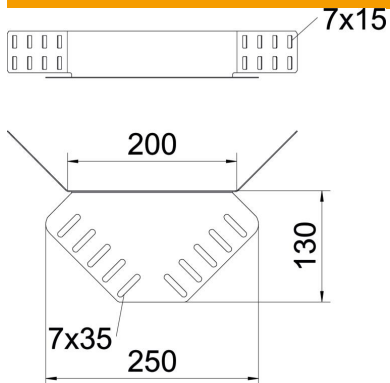

Fișă tehnică

Legătură de colț 60 DD

Număr articol: 6069410

Legătură de colț pentru jgheaburi metalice cu înălțimea de 60 mm.
Componentele de fixare se comandă separat.

St Oțel

DD zincat prin imersie/aluminiu, zincare dublă

Date de bază

Număr articol	6069410
Tip	REV 60 DD
Denumirea 1	Legatura unghiulara
Denumirea 2	pt jgheab cabluri
Producător	OBO
Culoare	zinc
Material	Oțel
Suprafață	zincat prin imersie/aluminiu, zincare dublă
Standard suprafață	DIN EN 10346
Cea mai mică unitate de vânzare VK	1
Unitate de măsură pentru cantități	Bucată
Greutate	32 kg
Unitate de măsură	kg/100 buc.
Amprenta CO2 (GWP) de la leagăn la poartă	1,4978 kg CO2e / 1 Bucată

Fișă tehnică

Legătură de colț 60 DD

Număr articol: 6069410

Dimensiuni

Dimensiune	240 x 130
Lungime	240 mm
Lățimea	200 mm
Înălțime	55 mm
Înălțime	2 in
Grosimea tablei	1,25 mm

Date tehnice

Variantă	Legătură de colț
Menținerea în funcțiune	nu
Potrivit pentru jgheab din sârmă	nu
Potrivit pentru pod de cabluri	nu
Potrivit pentru jgheab din tablă	da
Potrivit pentru înălțime sistem de susținere cablu	60 mm
Legătură articulată orizontală	nu
Legătură articulată verticală	nu
Oțel inoxidabil, băițuit	nu
Tip de îmbinare	Îmbinare cu șuruburi
Variantă pentru încărcări mari	nu