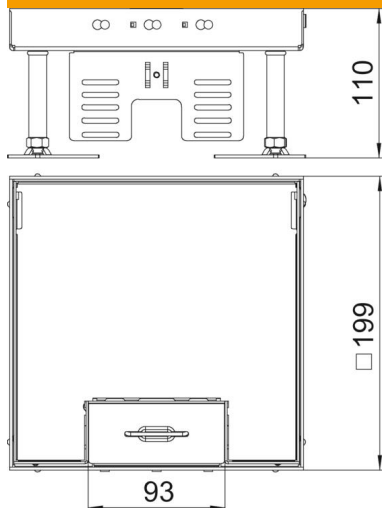

Fișă tehnică

Casetă ajustabilă în înălțime cu ieșire pentru cablu RКСN, alamă

Număr articol: 7409202

Casetă reglabilă în înălțime de mărime nominală 4 cu orificiu de ieșire pentru cablu destinată montării aparatelor de instalații în pardoseli cu îngrijire uscată în interior.

CuZn 37 Alamă

Date de bază

Număr articol	7409202
Tip	RКСN2 4 MS 20
Denumirea 1	Rama cu capac patrata
Denumirea 2	cu iesire cabluri
Producător	OBO
Dimensiune	200x200mm
Material	alamă
Cea mai mică unitate de vânzare VK	1
Unitate de măsură pentru cantități	Bucată
Greutate	322,4 kg
Unitate de măsură	kg/100 buc.
Amprenta CO2 (GWP) de la leagăn la poartă	10,8531 kg CO2e / 1 Bucată

Fișă tehnică

Casetă ajustabilă în înălțime cu ieșire pentru cablu RКСN, alamă

Număr articol: 7409202

Dimensiuni

Dimensiunea h 105 mm

Date tehnice

Numărul aparatelor montabile	6
Număr de pahare pentru aparate	2
Numărul fixărilor de cablu	1
Variantă	pătrat
Execuția fixării de cablu	ieșire rabatabilă pentru cabluri
Îngrijirea pardoselii	uscat
Decuplabil	nu
Cotă pardoseală max.	150 mm
Cotă pardoseală min.	105 mm
Potrivit pentru instalarea în pardoseală dublă	da
Potrivit pentru instalarea în pardoseală falsă	da
Recomandat pentru doze în pardoseală	250/350
Suport aparate pentru montaj pe paharele de aparate	da
Lungimea dimensiunii instalației	201 mm
Dimensiune nominală pentru coloane de instalații	4
Domeniul de reglare în înălțime max.	150 mm
Domeniul de reglare în înălțime min.	105 mm
Gradul de protecție (IP) în utilizare	IP20
Gradul de protecție (IP) în stare de repaus	IP40
Grad de protecție IK	IK10
Versiune pentru încărcări grele	nu
Tipul sistemului de montaj	UT3
Încărcare verticală, suprafață mare	până la 5.000 N

Fișă tehnică

Casetă ajustabilă în înălțime cu ieșire pentru cablu RКСN,
alamă

Număr articol: 7409202

Date tehnice

Încărcare verticală, suprafață mică	6.102.7 (bis 3.000 N)
Certificări	VDE
Grosimea stratului acoperitor de pardoseală	20 mm