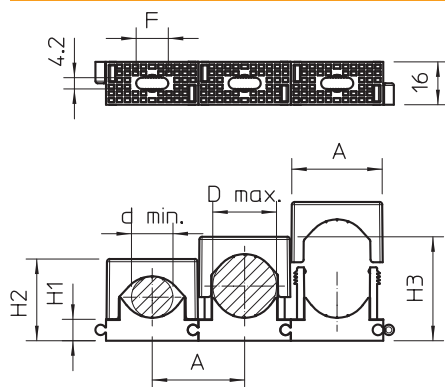

## Cleme șir, gri deschis

Nr. art. 2250438

Bridă universală pentru fixarea individuală a cablurilor și țevilor, bridele pot fi racordate una sub cealaltă indiferent de mărime, cu bază pentru lipire, cu perforație longitudinală, pentru deșurubare pe filet M6.

### Date de bază

Nr.art.	2250438
Tip	2037 27-43 LGR
Denumirea 1	Cleme șir cu apasare
Dimensiune	27-43mm
Culoare	gri deschis
Număr RAL	7035
Material	Poliamidă
Material	PA
Cea mai mică unitate de vânzare VK (VG)	25 bucată
Greutate	1,62 kg/100 buc.

### Date tehnice

Măsură A	55,00 mm
Dimensiune d min.	27,00 mm
Dimensiune d max.	43,00 mm
Dimensiune F	15,00 mm
Dimensiune H1	10,50 mm
Dimensiune H2	46,00 mm
Dimensiune H3	62,00 mm
Înșurubibil	<input checked="" type="checkbox"/>
Număr de cabluri/țevi	1
Execuție	închis
Tip de fixare	Gaură șurub
Fără halogeni	<input checked="" type="checkbox"/>
Rezistență la șoc	<input type="checkbox"/>
Sistem de blocare	<input checked="" type="checkbox"/>
Domeniu de întindere D	27,00 - 43,00 mm