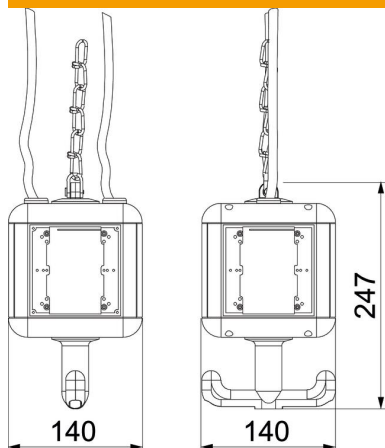

Fișă tehnică

HoverCube VH-4, carcasă goală

Număr articol: 6109800

Carcasă goală cu inel de suspendare și cârlig cu mâner, pentru montarea a 4 aparate electrice, cu perete despărțitor atașat. Fără capace.

PA Poliamidă

Date de bază

Număr articol	6109800
Tip	VH-4 LG
Denumirea 1	HoverCube
Denumirea 2	IP20, cu maner, goala
Producător	OBO
Dimensiune	140x140x252
Culoare	negru grafit; RAL 9011
Material	Poliamidă
Cea mai mică unitate de vânzare VK	1
Unitate de măsură pentru cantitate	Bucată
Greutate	62 kg
Unitate de măsură	kg/100 buc.

Fișă tehnică

HoverCube VH-4, carcasă goală

Număr articol: 6109800

Dimensiuni

Lățimea	140 mm
Înălțime	237 mm

Date tehnice

Numărul de prize SCHUKO	0
Priză CEE 125 A	fără
Priză CEE 16 A	fără
Priză CEE 32 A	fără
Priză CEE 63 A	fără
Opțiuni de alimentare / conexiune	altele
Înterupător FI	fără
Manipulare	detașabil
Versiune militară	nu
Tip de protecție	IP20
Alte instalații și / sau sloturi goale adâncime	4 140 mm
Numărul de prize CEE	0
Numărul de racorduri de aer comprimat	0