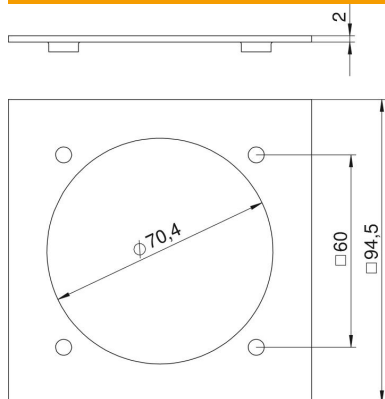

## Placă de acoperire VH, pentru unitate de conectare CEE

Număr articol: 6109838

Placă adaptoare cu  $\varnothing$  70 mm pentru montarea unei prize CEE 16/32 A cu dimensiune de fixare 60 mm, inclusiv 4 șuruburi de fixare.

### Date de bază

Număr articol	6109838
Tip	VH-P3
Denumirea 1	Placa de acoperire
Denumirea 2	1x CEE
Producător	OBO
Dimensiune	95x95mm
Culoare	galben; RAL 1021
Material	Poliamidă
Cea mai mică unitate de vânzare VK	1
Unitate de măsură pentru cantitate	Bucată
Greutate	1,83 kg
Unitate de măsură	kg/100 buc.

## Dimensiuni

Lățimea	94,5 mm
Înălțime	94,5 mm

## Date tehnice

Număr de unități	1
Formă constructivă a deschiderii	rotund
Mod de fixare	deșurubabil
Capac orb	nu
fără halogeni	da
Tehnologie de instalare	CEE 60x60 mm
Tip de protecție	IP20