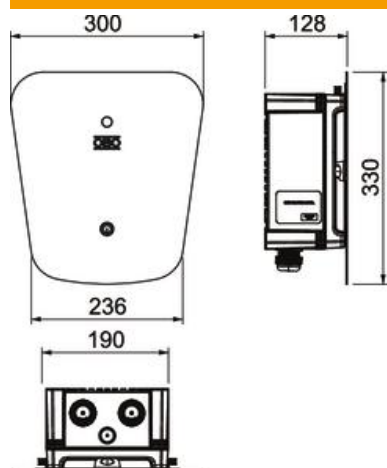

PC Policarbonat

L lăcuit

Date de bază

Număr articol	6570022
Tip	WB AC BL KS
Denumirea 1	Wallbox
Denumirea 2	Key
Producător	OBO
Dimensiune	330x300x127
Culoare	negru
Material	Policarbonat
Suprafață	lăcuit
Standard suprafață	
Cea mai mică unitate de vânzare VK	1
Unitate de măsură pentru cantitate	Bucată
Greutate	613,2 kg
Unitate de măsură	kg/100 buc.

Fișă tehnică

Ion Wallbox Key

Număr articol: 6570022

Dimensiuni

Lățimea	300 mm
Înălțime	330 mm

Date tehnice

Numărul de prize SCHUKO	0
Tip de protecție	IP66
Grad de protecție IK adâncime	IK08 127 mm
Protecție la supratensiune pentru tehnica	nu
Variantă	trifazat
Numărul de puncte de încărcare	1
Tensiune max. per punct de încărcare	22 kW
Putere nominală de conectare	22 kW
Tip de montaj	Montaj pe perete
Numărul de cuple de încărcare tip 1	0
Numărul de cuple de încărcare tip 1 CCS	0
Numărul de cuple de încărcare tip 2	1
Numărul de cuple de încărcare tip 2 CCS	0
Numărul de prize de încărcare tip 2	0
Numărul de cuple de încărcare GB CA	0
Numărul de cuple de încărcare GB CC	0
Numărul de prize de încărcare GB	0
Numărul de prize de încărcare tip 3	0
Numărul de cuple de încărcare CHAdeMO	0
Numărul de prize CEE	0
Cu tablou electric principal (HAK)	nu
Numărul de întrerupătoare FI tip A	0
Numărul de întrerupătoare FI tip B	0
Cu întrerupător de putere	nu
Cu interfață de comunicare	da
Cu contor de energie	nu
Funcție de control al accesului	da
Cu management de sarcină	nu
Suport IFTTT	nu