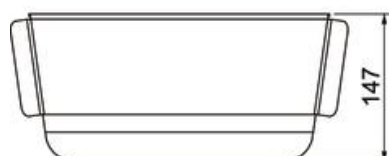

### Date de bază

Număr articol	6570105
Tip	WB WPR
Denumirea 1	Capac de protecție intemperii
Denumirea 2	Wallbox Basic/Key
Producător	OBO
Dimensiune	337x147x45
Culoare	negru
Material	Oțel superior, inoxidabil 1.4307
Suprafață	lăcuit
Standard suprafață	
Cea mai mică unitate de vânzare VK	1
Unitate de măsură pentru cantități	Bucată
Greutate	95,526 kg
Unitate de măsură	kg/100 buc.

## Dimensiuni

Lungime	147 mm
Lățimea	337 mm
Înălțime	45 mm