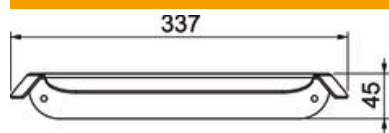

### Date de bază

Număr articol	6570105
Tip	WB WPR
Denumirea 1	Capac de protecție intemperii
Denumirea 2	Wallbox Basic/Key
Producător	OBO
Dimensiune	337x147x45
Culoare	negru
Material	Oțel superior, inoxidabil 1.4307
Suprafață	lăcuit
Standard suprafață	
Cea mai mică unitate de vânzare VK	1
Unitate de măsură pentru cantități	Bucată
Greutate	95,526 kg
Unitate de măsură	kg/100 buc.

## Dimensiuni

Lungime	147 mm
Lățimea	337 mm
Înălțime	45 mm