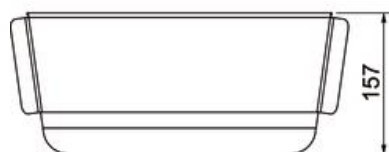

A2 Oțel superior, inoxidabil

L lăcuit

Date de bază

Număr articol	6570107
Tip	WB WPR SPD
Denumirea 1	Capac de protectie intemperii
Denumirea 2	Wallbox Protect
Producător	OBO
Dimensiune	376x157x45
Culoare	negru
Material	Oțel superior, inoxidabil 1.4307
Suprafață	lăcuit
Standard suprafață	
Cea mai mică unitate de vânzare VK	1
Unitate de măsură pentru cantități	Bucată
Greutate	113,226 kg
Unitate de măsură	kg/100 buc.

Fișă tehnică

Capac de protecție împotriva intemperiei pentru Wallbox
Basic Protect/Key Protect
Număr articol: 6570107

Dimensiuni

Lungime	157 mm
Lățimea	376 mm
Înălțime	45 mm

Date tehnice

Tipul accesoriului accesoriu pentru mobilitate electrică	altele
--	--------