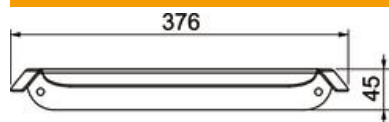

A2 Oțel superior, inoxidabil

L lăcuit

Date de bază

Număr articol	6570107
Tip	WB WPR SPD
Denumirea 1	Capac de protectie intemperii
Denumirea 2	Wallbox Protect
Producător	OBO
Dimensiune	376x157x45
Culoare	negru
Material	Oțel superior, inoxidabil 1.4307
Suprafață	lăcuit
Standard suprafață	
Cea mai mică unitate de vânzare VK	1
Unitate de măsură pentru cantități	Bucată
Greutate	113,226 kg
Unitate de măsură	kg/100 buc.

Fișă tehnică

Capac de protecție împotriva intemperiei pentru Wallbox
Basic Protect/Key Protect
Număr articol: 6570107

Dimensiuni

Lungime	157 mm
Lățimea	376 mm
Înălțime	45 mm

Date tehnice

Tipul accesoriului accesoriu pentru mobilitate electrică	altele
--	--------